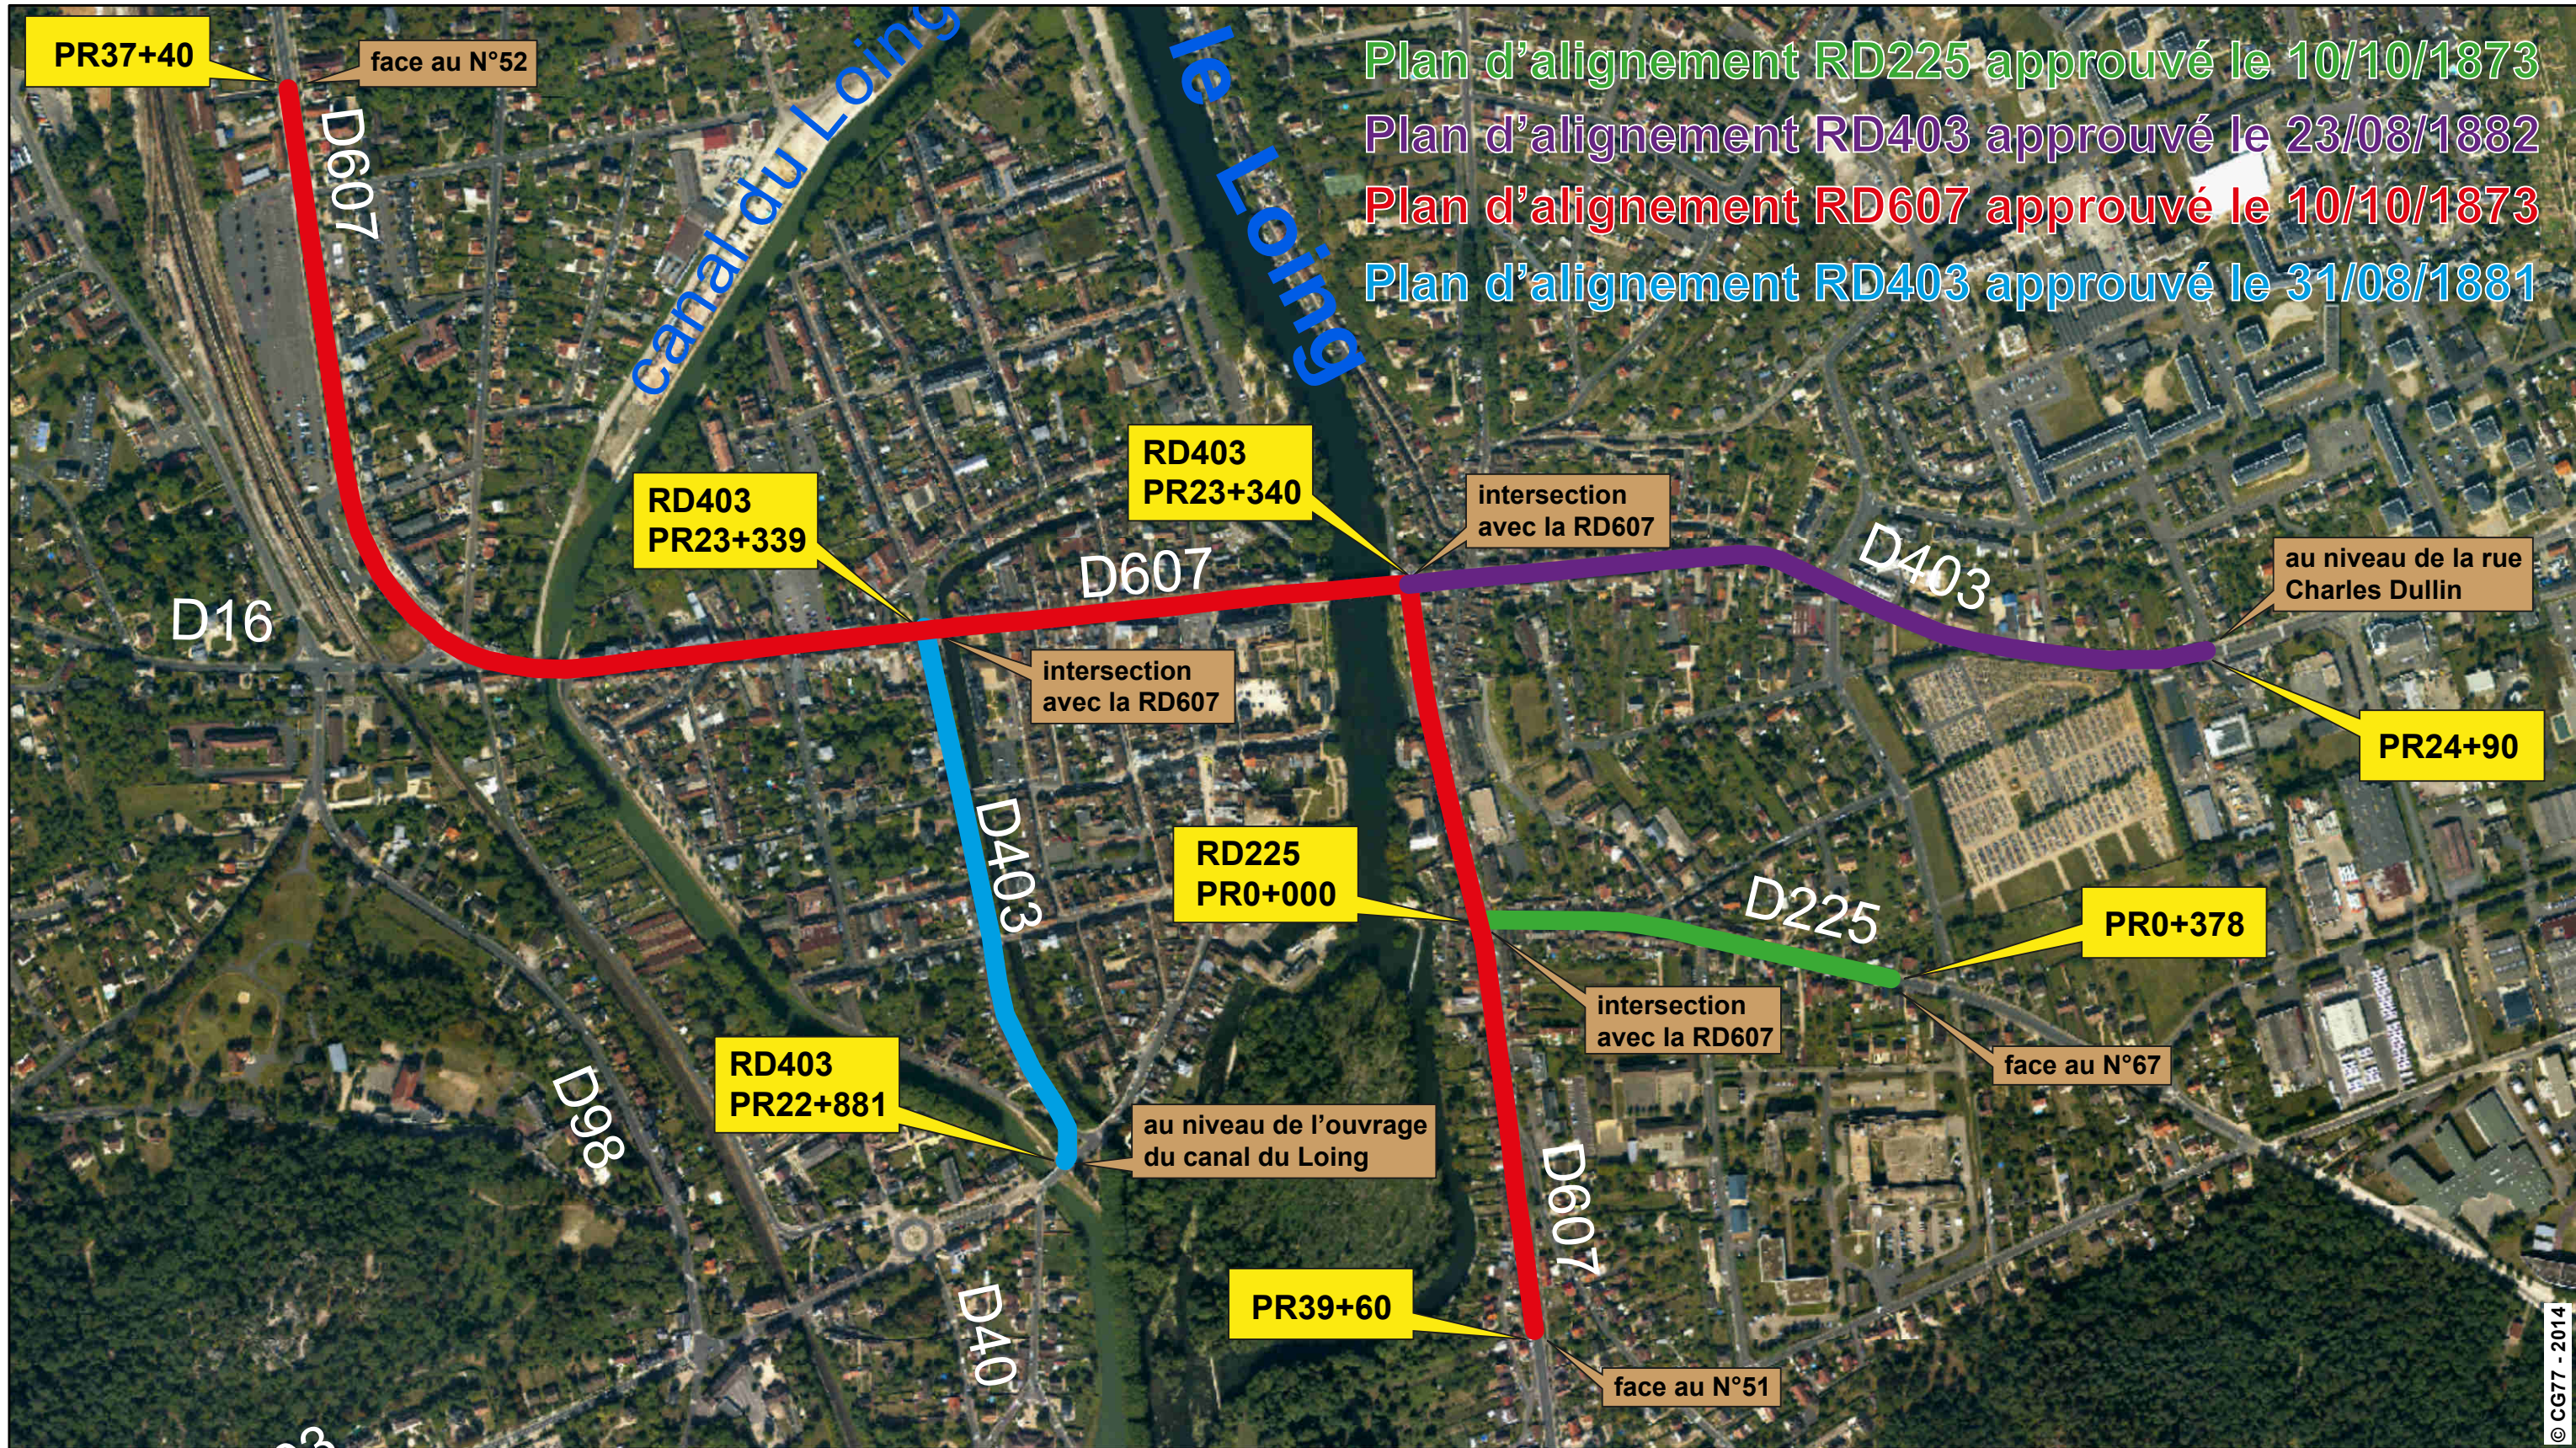

Commune de Nemours Situation des plans d'alignement

Cartographie : Département de Seine-et-Marne - DPR - Clément DUCHEZ - 27/08/2014
 Sources : Département de Seine-et-Marne - DPR - SIG
 ©InterAtlas 2009
 REPRODUCTION INTERDITE

© CG77 - 2014